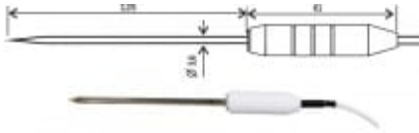

Temperaturfühler 2061-250/E, ELKA-Stecker, Kabel 5 Meter

Code: SN151E

Technische Daten