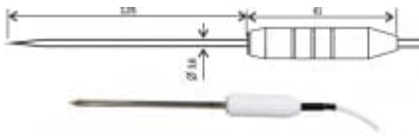

Temperaturfühler 2061-250/E, ELKA-Stecker

Code: SN147E

Technische Daten